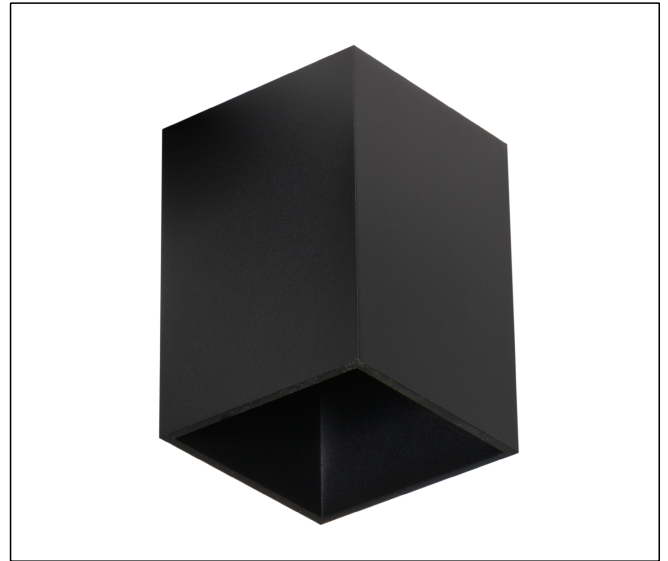

FDV Dokument

3253745

Quadro 17 sort

ETIM klasse:
EC002558

Materiale:
Aluminium

Farge:
Sort

Disse produktene er ment å bruke sammen med downlight som er innfelt i tak og som har hulltagning Ø=83.

- Fin å bruke for å lage et annerledes uttrykk i en installasjon
- Meget enkel montering med nye eller eksisterende downlight
- Quadro og Cilindro er fine å sette i par. Anbefales en C/C på 160 mm
- Kan monteres ute i saltholdig luft
- Omgjør downlight til en «lampe» og gjør en downlight mindre blendende
- Lokalprodusert på Sørlandet
- Anbefales kun i bruk sammen med downlight fra Betek
- Leveres i sort og hvit utførelse