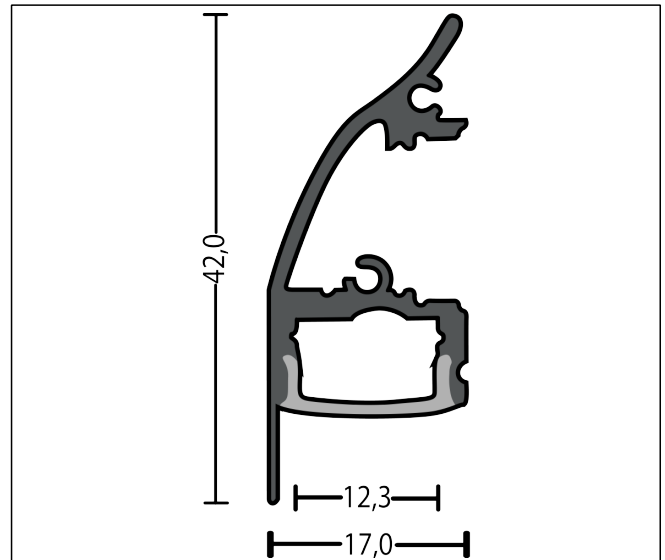

FDV Dokument

3253707

Alu-profil AP11 Hvit

ETIM klasse:
EC002707

Materiale:
Aluminium

Farge:
Hvit

2m Hvit aluminiumsprofil med 2x endelokk og 4x festeklips.
Opal deksel.

For å få best mulig resultat av en LED-strip anbefales det å bruke en aluminiums-profil som er tilpasset LED-strip som skal brukes. Opal deksling gjør lyset mykere i kantene og det er viktig å ta hensyn til diodeavstanden i forhold til dybden på aluminiumsprofilen som benyttes. LED-chip på LED-strip har en lysspredning på 120°. Pass på at avstanden opp til deksling er høy nok for at lyset fra «nabo» LED-chip «krysses» før lyset når dekslingen slik at man beholder et fint og jevnt lys i dekslingen uten at «diodene» sees. Alle våre aluminiums-profiler leveres med opal deksel, 4-5 stk. festeklipp og 2 stk. endelokk.