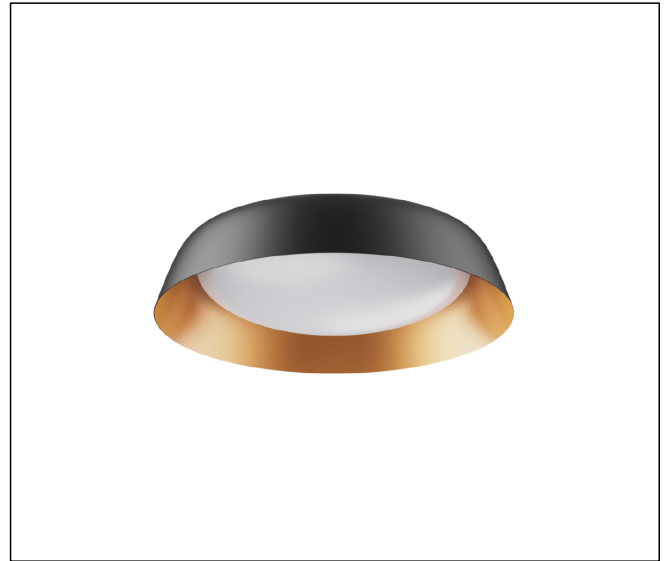

FDV Dokument

321241

Nimbus Lampeskjerm Sort + Kobber

ETIM klasse:
EC002557

Materiale:
Stål

Farge:
Sort + Kobber

Gi din Nimbus Taklampe et løft med våre elegante dekorringer – en enkel måte å tilføre et personlig og stilfullt preg til lampen.

Dekorringen er spesielt designet for å passe perfekt til Nimbus Taklampe, og finnes i to eksklusive utførelser: tidløs hvit eller sofistisert sort med kobber på innsiden.

Monteres enkelt bak på bakplaten til Nimbus med to små skruer. Så monteres resten av lampen på vanlig måte.

Diament 392mm
Høyde 91mm

ETIM klasse: Mekanisk tilbehør til lysarmaturer (EC002557)

ETIM versjon: 10